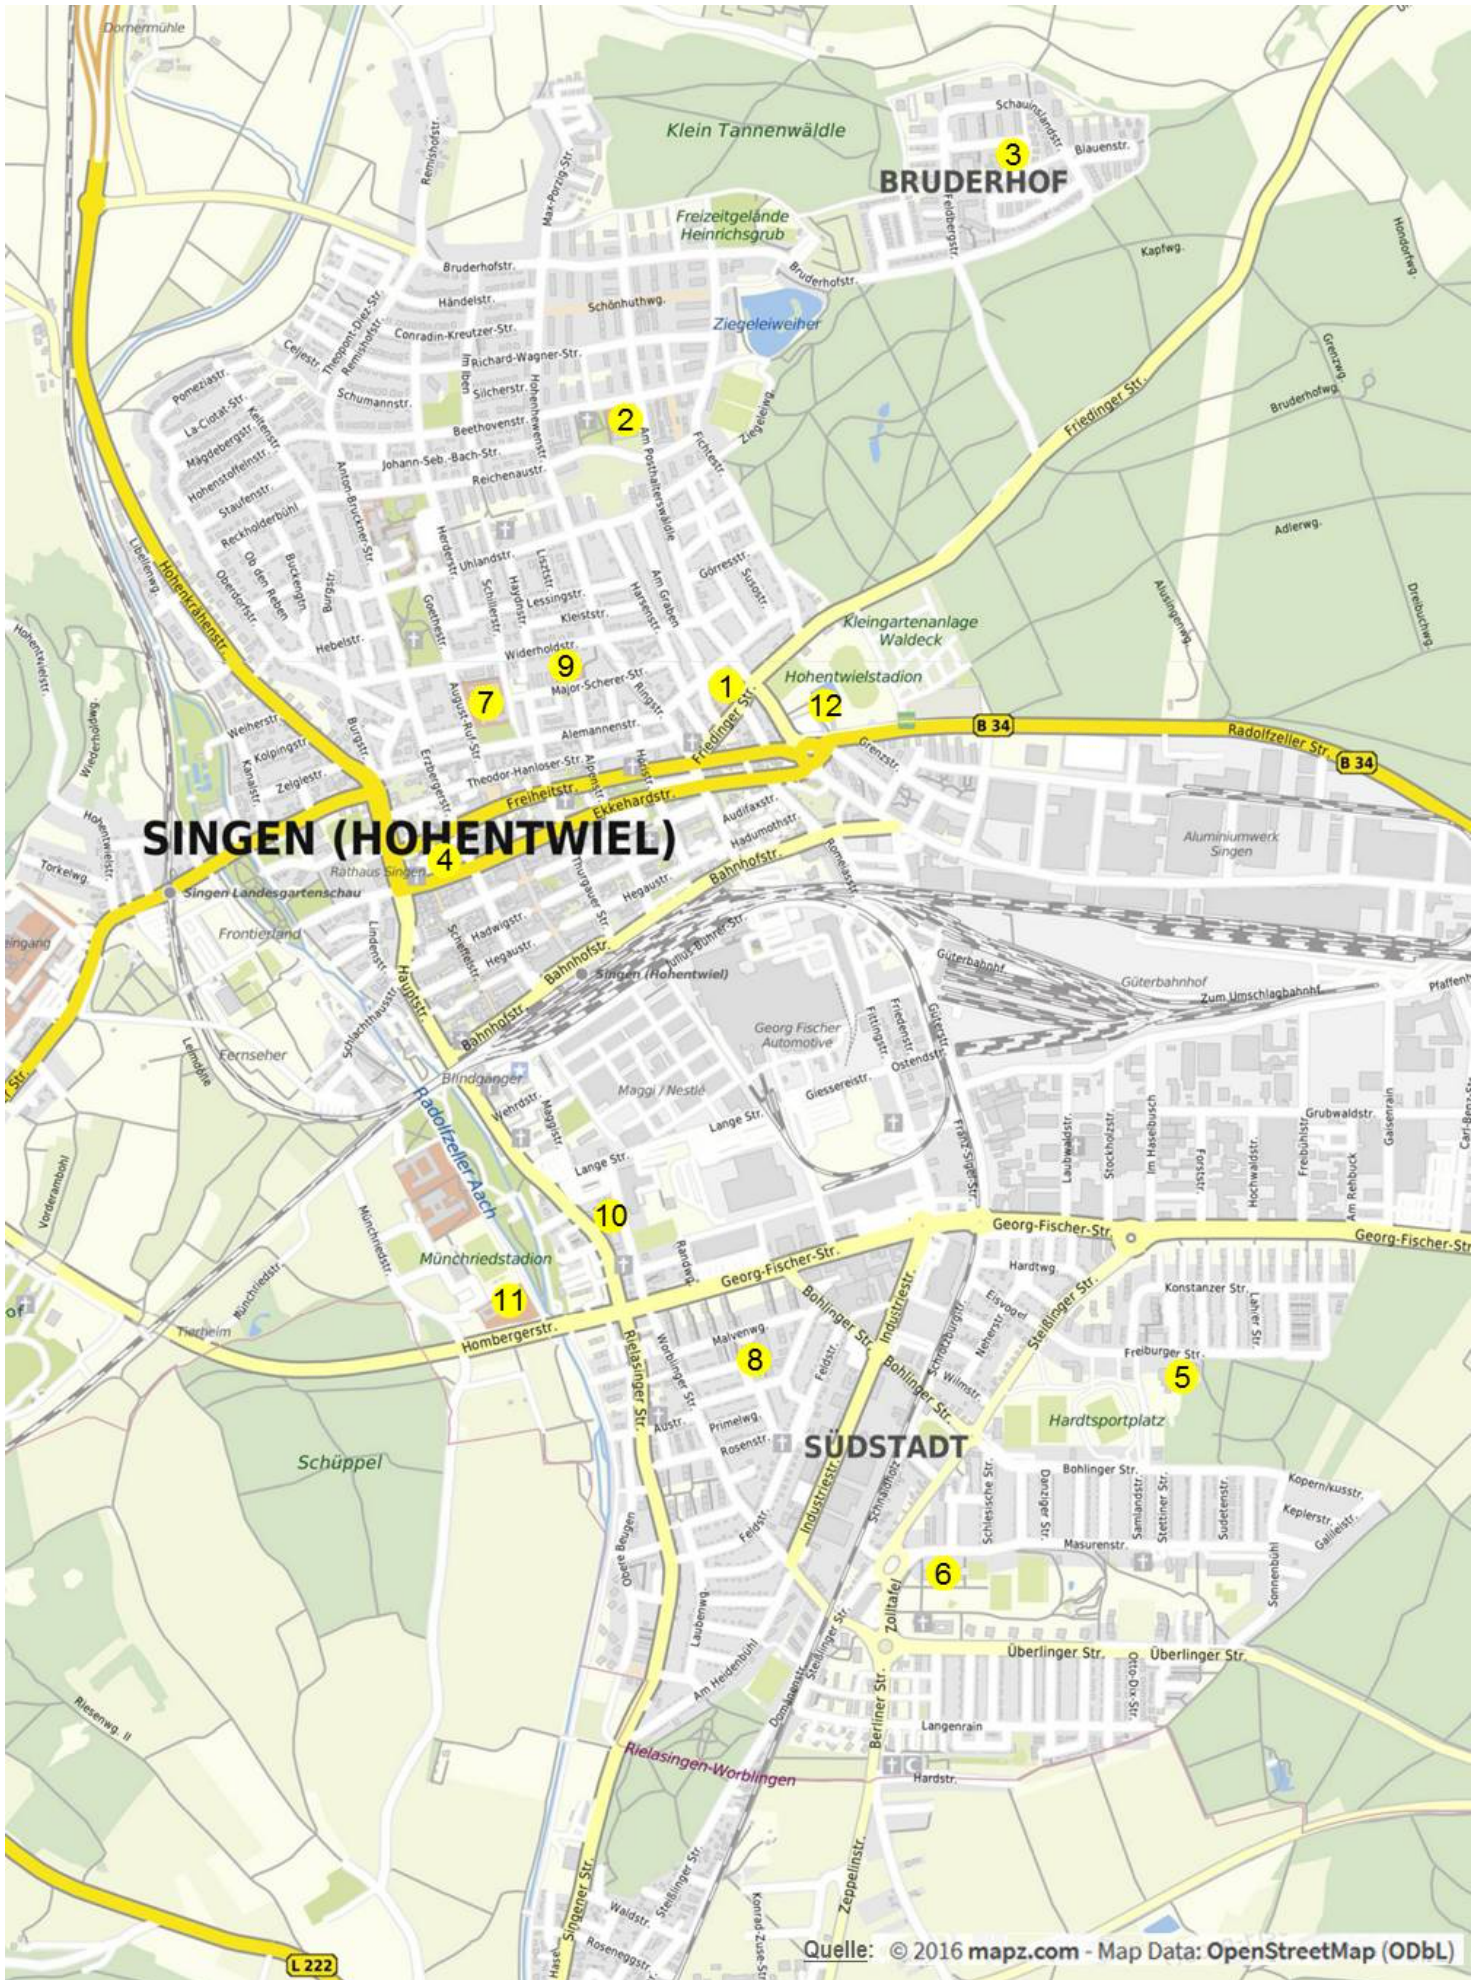

## Faustball

Faustball gehört wie Volleyball zur Gruppe der klassischen Rückschlagspiele, bei dem der Ball mit dem Arm oder mit der Faust geschlagen wird. Im Spielmodus stehen sich immer zwei Mannschaften bestehend aus fünf Spielern/Spielerinnen auf zwei Halbfeldern gegenüber. Diese sind durch eine Mittellinie und ein in zwei Metern Höhe gespanntes Band getrennt. Jede Mannschaft versucht den Ball mit dem Arm oder mit der Faust, für den Gegner unerreichbar, in das gegnerische Spielfeld zu spielen.

## Die Sportstätten des Stadt-TurnvereinsSingen1883 e.V.

(Stadtplan der Sportstätten finden Sie auf Seite 33)

1	WH	vereinseigene Waldeckhalle	Sporthalle	Friedingerstr. 11
1	WHFEG	vereinseigene Waldeckhalle	Fitnessraum EG	Friedingerstr. 11
1	WHFOG	vereinseigene Waldeckhalle	Fitnessraum OG	Friedingerstr. 11
1	JUR	vereinseigene Waldeckhalle	Jugendraum	Friedingerstr. 11
1	WSCHAN	Waldeckschule Aula Nord	Gymnastikraum	Friedingerstr. 11
1	WSCHAS	Waldeckschule Aula Süd	Gymnastikraum	Friedingerstr. 11
2	BEH	Beethovenschule	Sporthalle	Am Posthalterswäldle71
3	BRH	Bruderhofschule	Sporthalle	Feldbergstr. 36
4	EKH	Ekkehardschule	Sporthalle	Erzbergerstr. 1
5	HAH	Hardtschule	Sporthalle	Freiburgerstr. 8
6	HEH	Hebelschule	Sporthalle	Masurenstr. 2
7	HEGH	Hegau-Gymnasium	Sporthalle	Alemannenstr. 21
8	SCHIH	Schillerschule	Sporthalle	Malvenweg 16
9	TIH	Tittisbühlschule	Sporthalle	Major-Scherer-Str. 9
10	ZRS	Zeppelin-Realschule	Sporthalle	Rielasingerstr. 37
11	MRST	Münchried-Stadion	Stadion	Münchried-Gelände
11	MRH	Münchried-Sporthalle	Sporthalle	Münchried-Gelände
11	MRKR	Münchried-Kraftraum	Kraftraum	Münchried-Gelände
12	HB	Hallenbad Singen	Hallenbad	Waldeckstr. 4